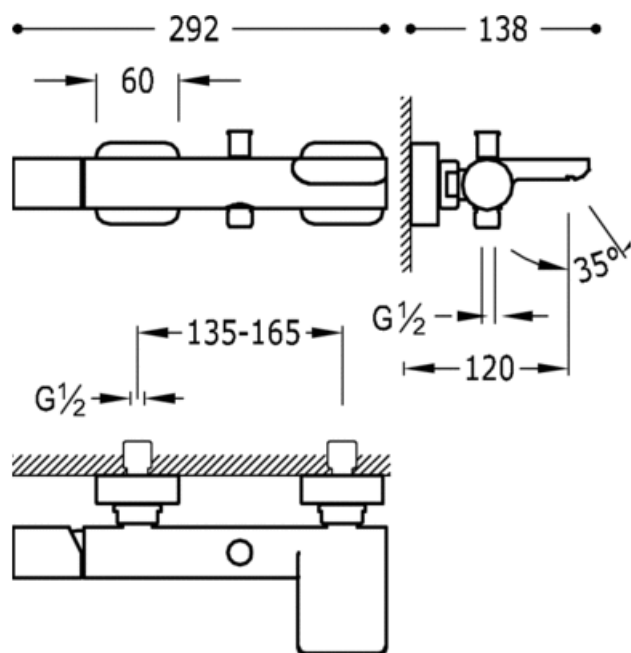

Однорычажный смеситель для ванны и душа; с каскадным изливом. Ручной душ с антиизвестковым покрытием и регулируемым держателем. Шланг.: белое покрытие, маховик

Ванна / душ
 Однорычажный смеситель
 Рукоятка
 С каскадным изливом
 Поверхность

BCR 20017001BL