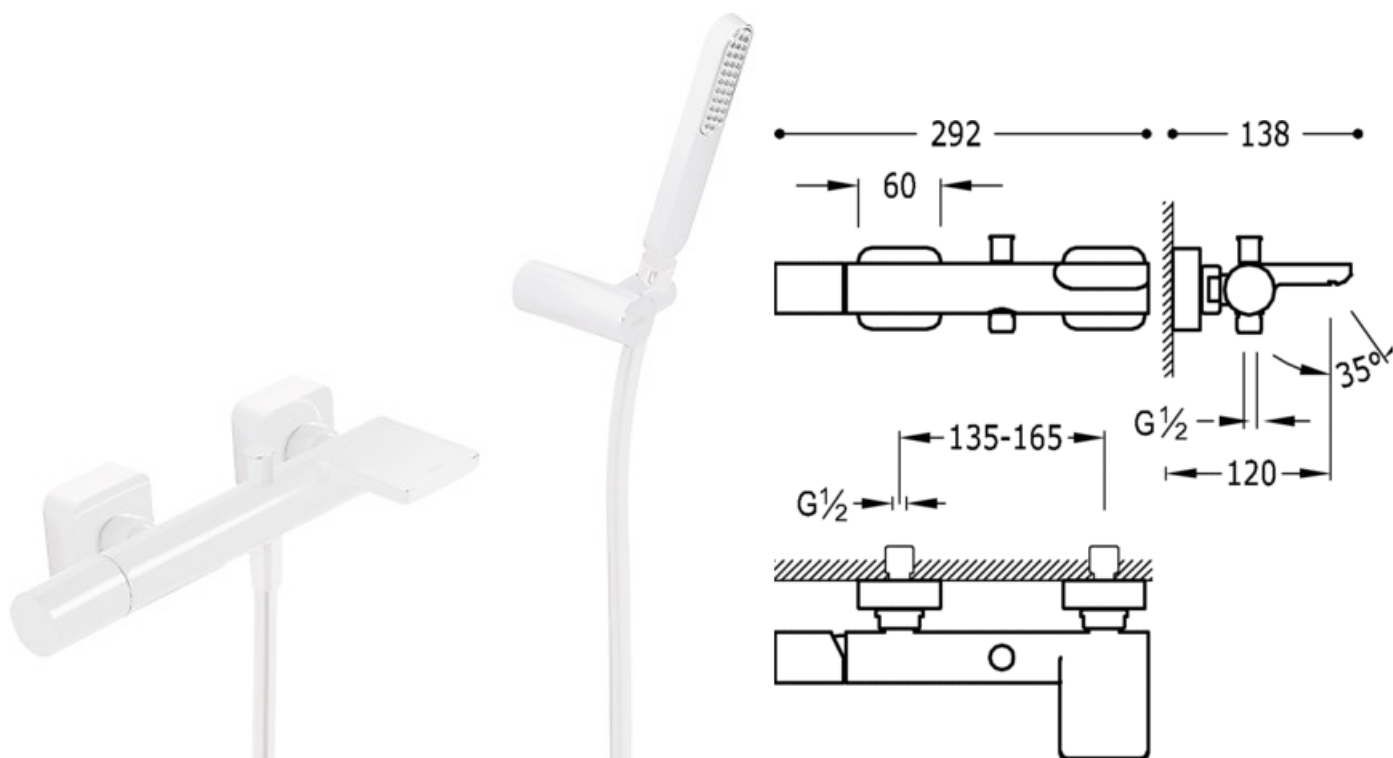

Однорычажный смеситель для ванны и душа; с каскадным изливом. Ручной душ с антиизвестковым покрытием и регулируемым держателем. Шланг.: покрытие белый хром

9130.190

Ванна / душ  
 Однорычажный смеситель  
 Рукоятка  
 С каскадным изливом  
 Поверхность