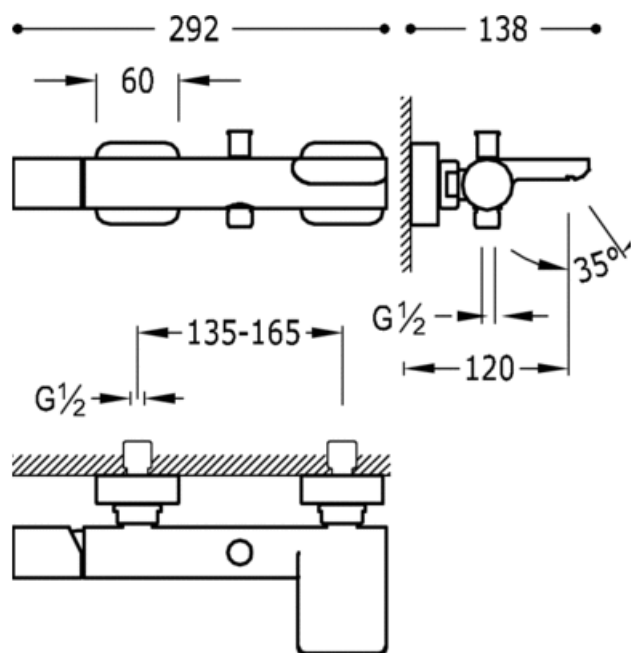

Однорычажный смеситель для ванны и душа; с каскадным изливом. Ручной душ с антиизвестковым покрытием и регулируемым держателем. Шланг.: покрытие фуксия, маховик

Ванна / душ
Однорычажный смеситель
Рукоятка
С каскадным изливом
Поверхность