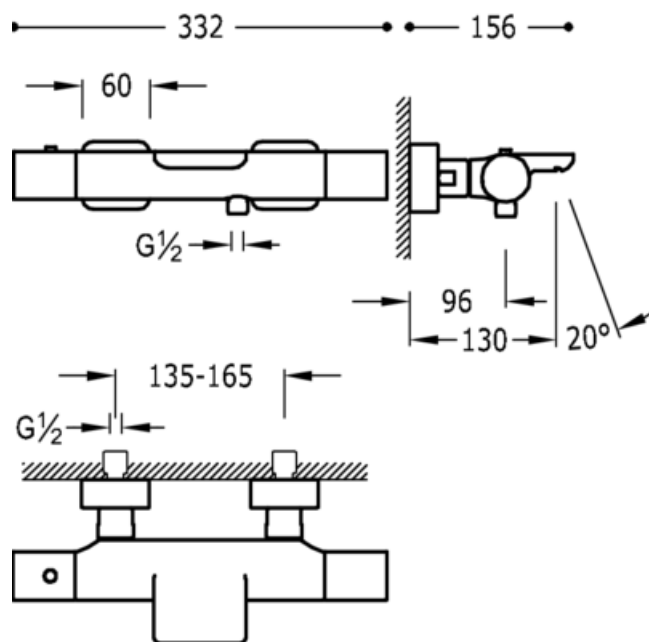

Термостатический смеситель для ванны и душа LOFT: хромовое покрытие

Ванна / душ  
 Термостатический  
 Рукоятка  
 С каскадным изливом  
 Поверхность

CRO 20017401

CRO 20017409