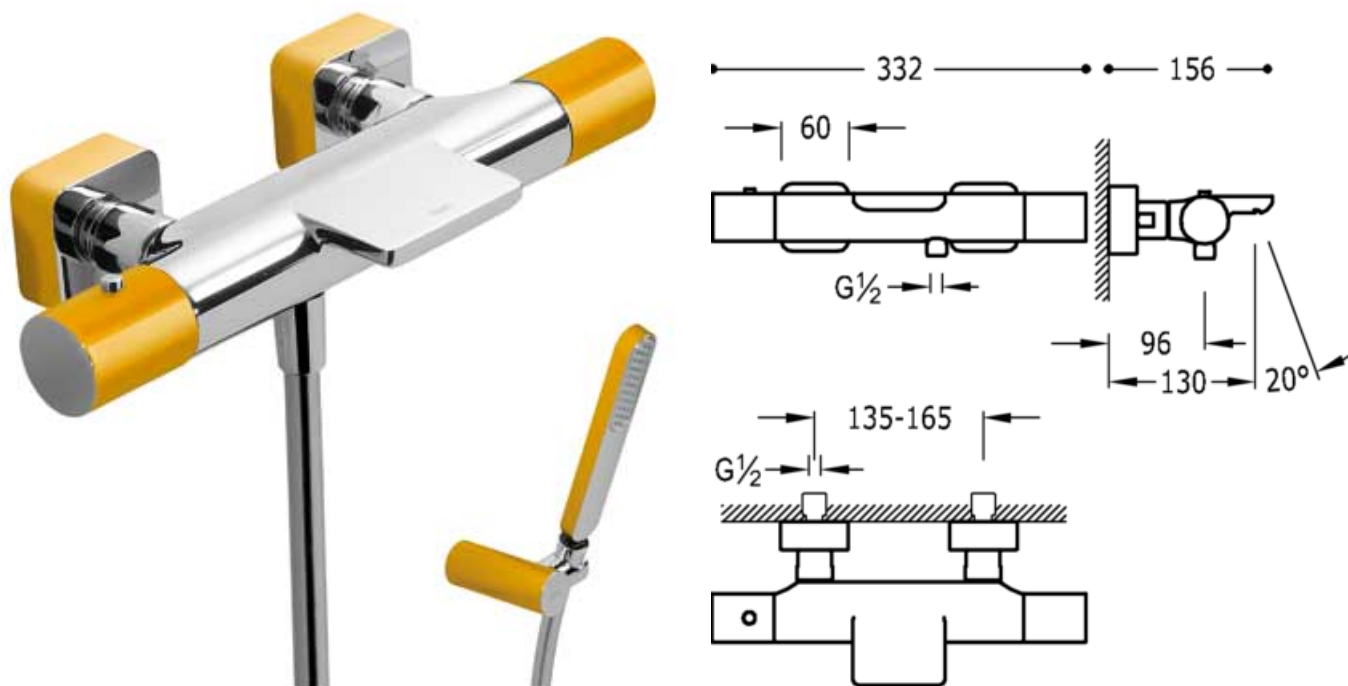

Термостатический смеситель для ванны и душа; с каскадным изливом. Ручной душ с антиизвестковым покрытием и регулируемым держателем. Шланг.: янтарное покрытие

Ванна / душ
Термостатический
Рукоятка
С каскадным изливом
Поверхность