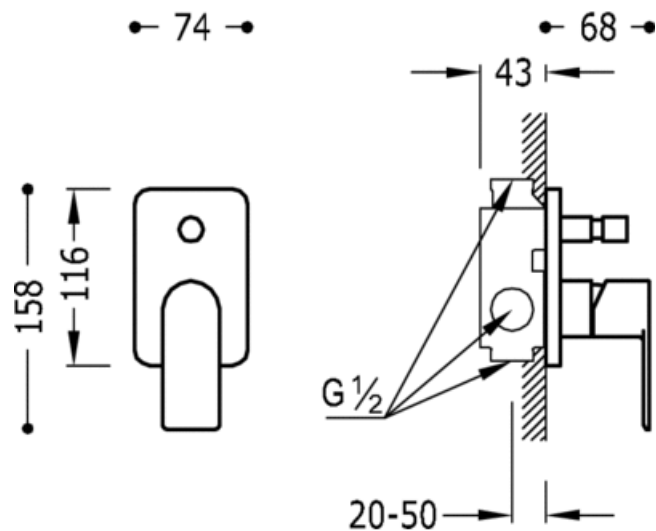

Однорычажный встраиваемый смеситель (2 канала); включая встраиваемый корпус:  
хромовое покрытие, рукоятка

Ванна / душ  
Однорычажный смеситель  
Рычаг  
Встроенный

CRO 20018001