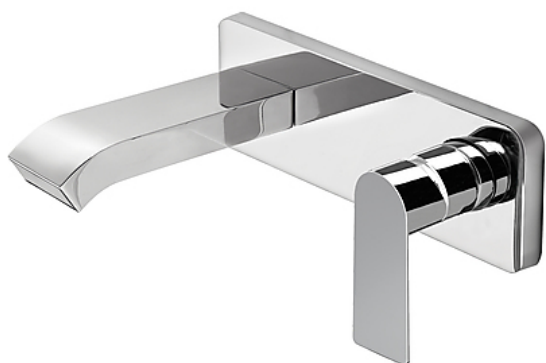

Однорычажный настенный смеситель; с каскадным изливом. Цельный встроенный корпус включен в комплект.: хромовое покрытие

Умывальник
Однорычажный смеситель
Рычаг
С каскадным изливом
Встроенный

CRO 20026010