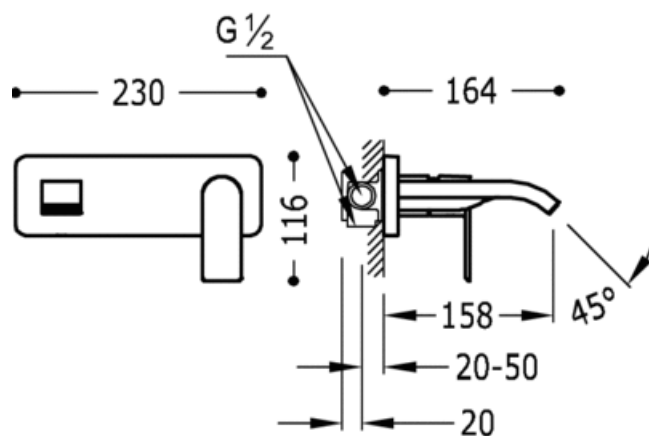

Однорычажный настенный смеситель; с каскадным изливом. Цельный встроенный корпус включен в комплект.: хромовое покрытие

Умывальник
Однорычажный смеситель
Рычаг
С каскадным изливом
Встроенный

CRO 20026010