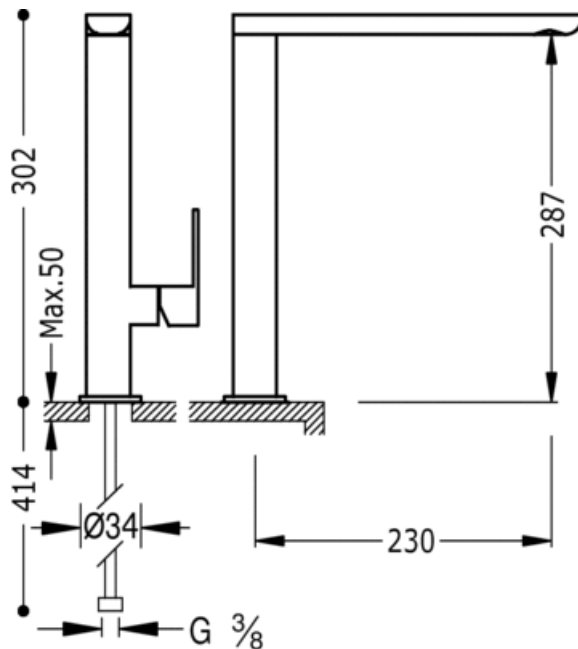

Однорычажный вертикальный смеситель для мойки; излив 34x15 мм: белое покрытие, рукоятка

Кухня однорычажный
Однорычажный смеситель
Рычаг
С аэратором
Поверхность

AMB	20044001AM
NAR	20044001NA
ROJ	20044001RO
VIO	20044001VI
FUC	20044001FU
VER	20044001VE
NCR	20044001NE
BCR	20044001BL