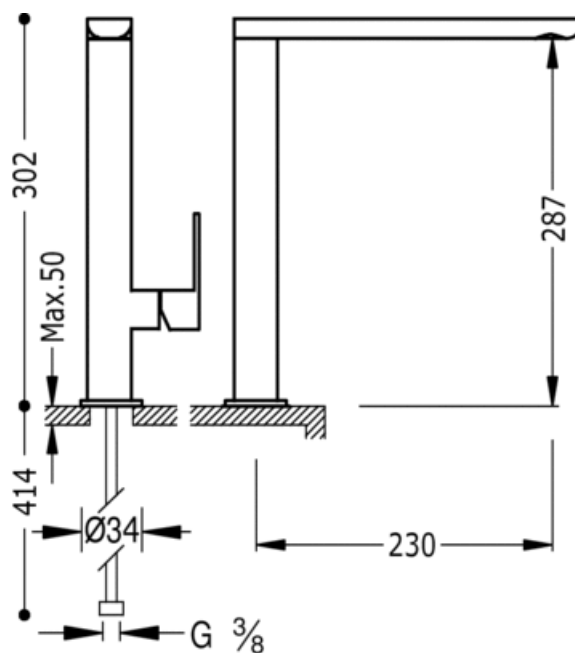

Однорычажный вертикальный смеситель для мойки; излив 34x15 мм: черное покрытие, рукоятка

Кухня однорычажный  
Однорычажный смеситель  
Рычаг  
С аэратором  
Поверхность

AMB	20044001AM
NAR	20044001NA
ROJ	20044001RO
VIO	20044001VI
FUC	20044001FU
VER	20044001VE
NCR	20044001NE
BCR	20044001BL