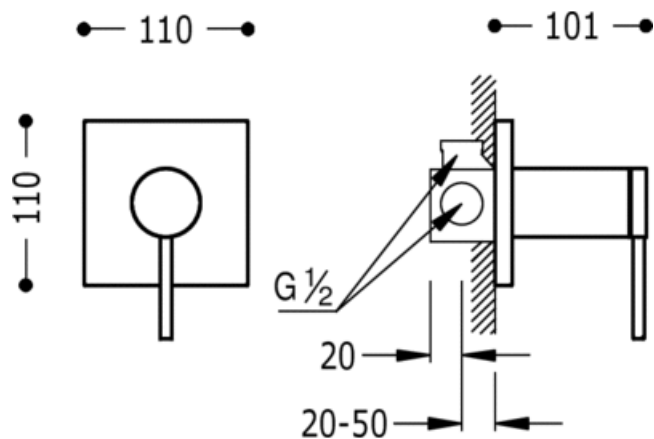

Встроенная душевая система MONO-TERM (1 канал); с затвором и регулятором потока.-
Включая встраиваемый корпус: хромовое покрытие, рукоятка

Monoterm
Однорычажный смеситель
Рычаг
Встроенный

CRO 20117701