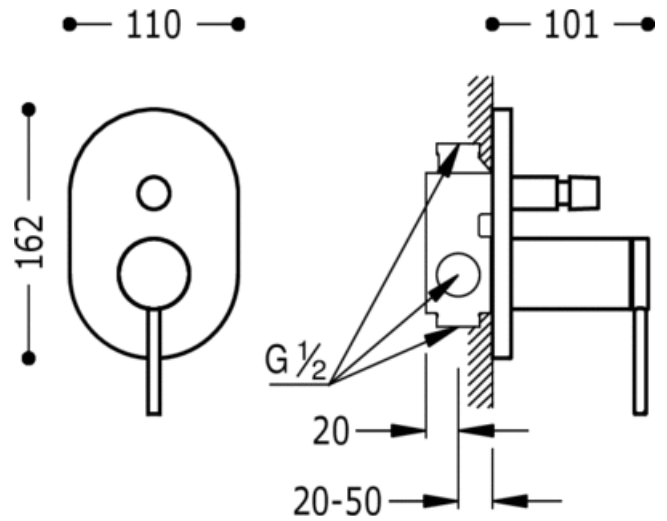

Встроенная душевая система MONO-TERM (2 канала); с затвором и регулятором потока.-
Включая встраиваемый корпус: хромовое покрытие, рукоятка

Monoterm
Однорычажный смеситель
Рычаг
Встроенный

CRO 20118002