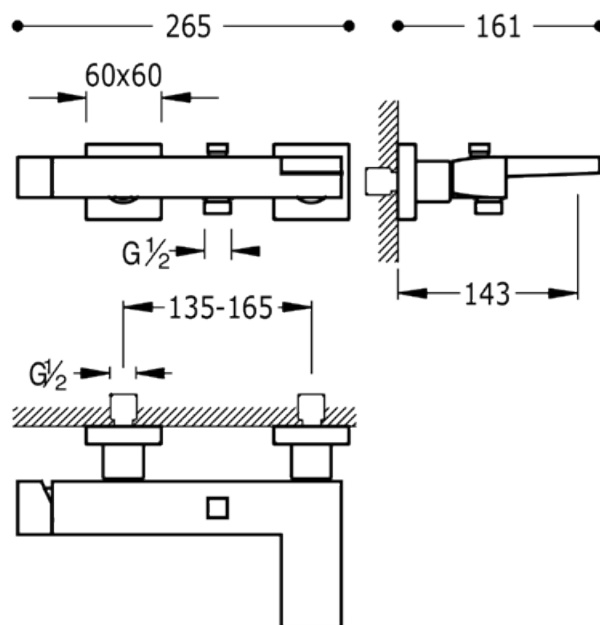

Однорычажный смеситель для ванны и душа; Ручной душ с антиизвестковым покрытием и регулируемым держателем. Шланг.: покрытие белый хром

91.30.190

Bl-Cr

Ванна / душ
 Однорычажный смеситель
 Рукоятка
 С каскадным изливом
 Поверхность

NCR 20217001NE

BCR 20217001BL