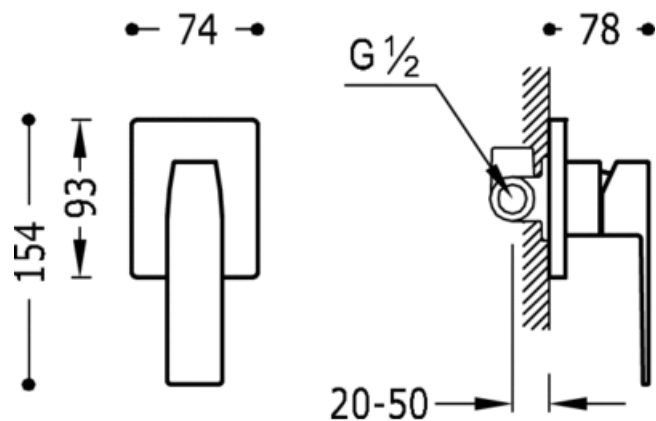

Однорычажный встраиваемый смеситель (1 канал); включая встраиваемый корпус: хромовое покрытие, рукоятка

9130.190

Cr

Душ
Однорычажный смеситель
Рычаг
Встроенный

CRO 20217701