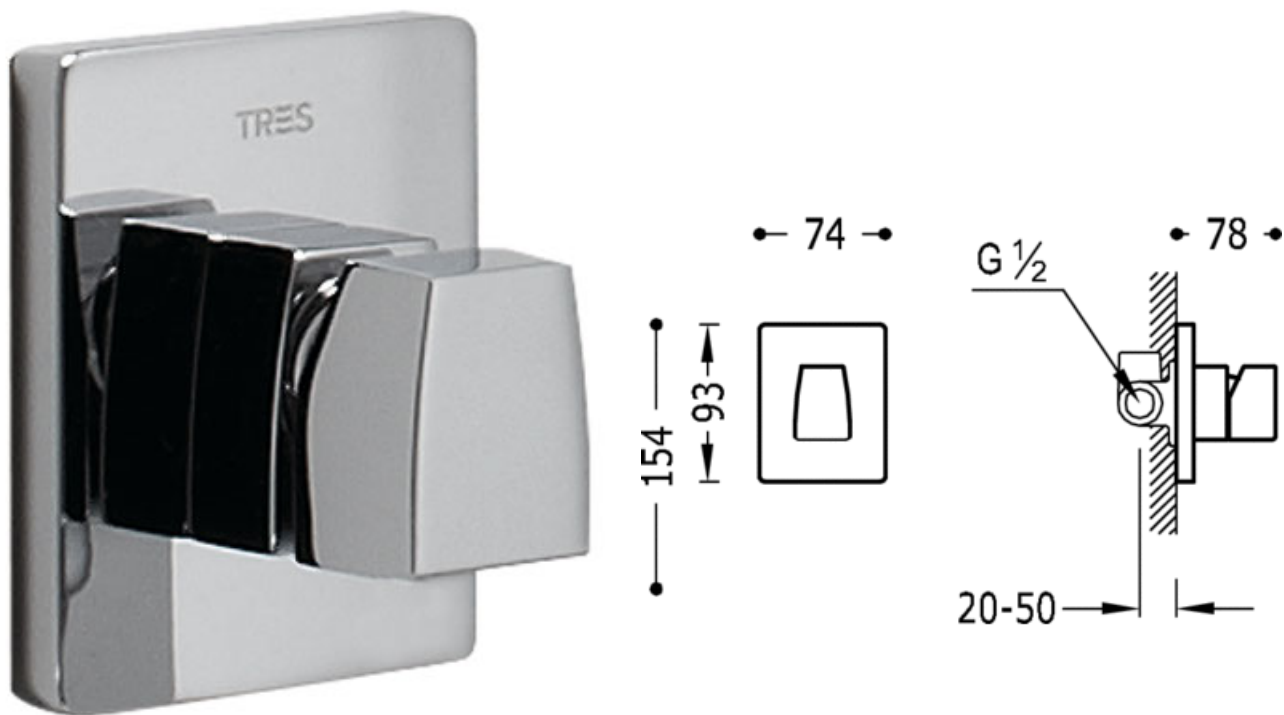

Однорычажный встраиваемый смеситель (1 канал); включая встраиваемый корпус: хромовое покрытие, маховик

9130.190

Cr

Душ  
Однорычажный смеситель  
Рукоятка  
Встроенный

CRO 20217702