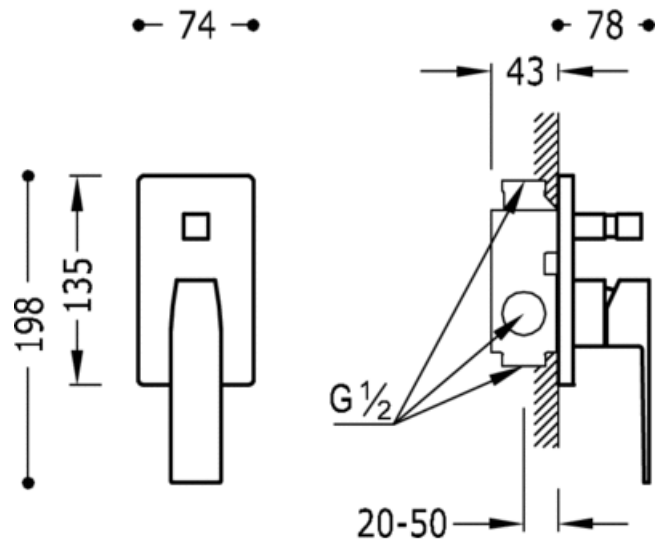

Однорычажный встраиваемый смеситель (2 канала); включая встраиваемый корпус:
хромовое покрытие, рукоятка

9130.190

Cr

Ванна / душ
Однорычажный смеситель
Рычаг
Встроенный

CRO 20218001