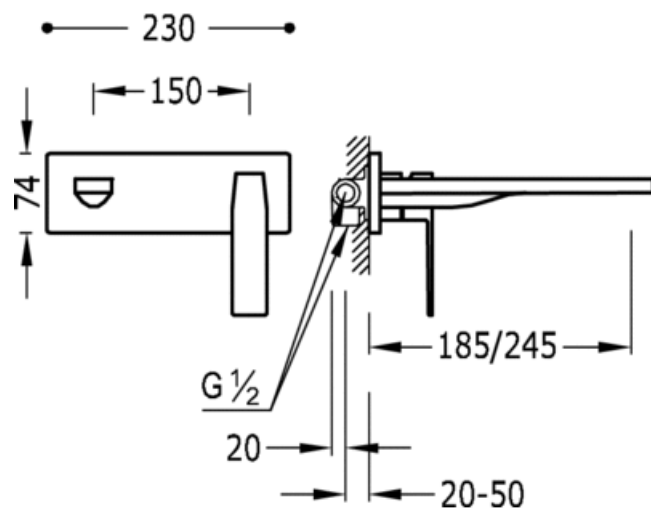

Однорычажный настенный смеситель; Цельный встроенный корпус включен в комплект.
Излив 245 мм: хромированное покрытие

Умывальник / смесители для кухни
Однорычажный смеситель
Рычаг
С аэратором
Встроенный