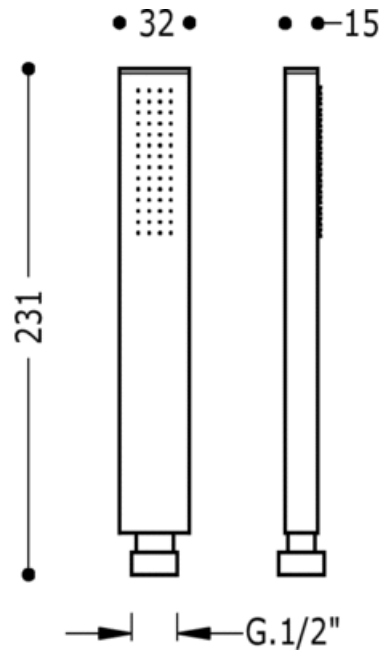

Душ с антиизвестковым покрытием SLIM; Латунь: хромовое покрытие

Ручные души

CRO 20263901

ACE 20263901AC