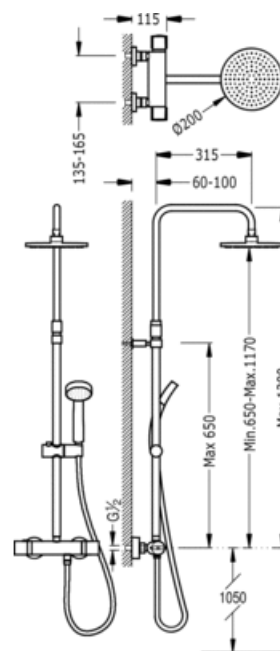

Душевая система термостатическая; - Несъемный душ диаметр 200 мм. с шарниром.-
Съемный душ диаметр 80 мм. (1.34.617) с антиизвестковым покрытием.- Шланг
SATIN (91.34.609.15).- Телескопическая штанга. - Встроенный переключатель
регулятора потока.: хромовое покрытие

Душ
Термостатический
Рукоятка
Поверхность

CRO 20438703