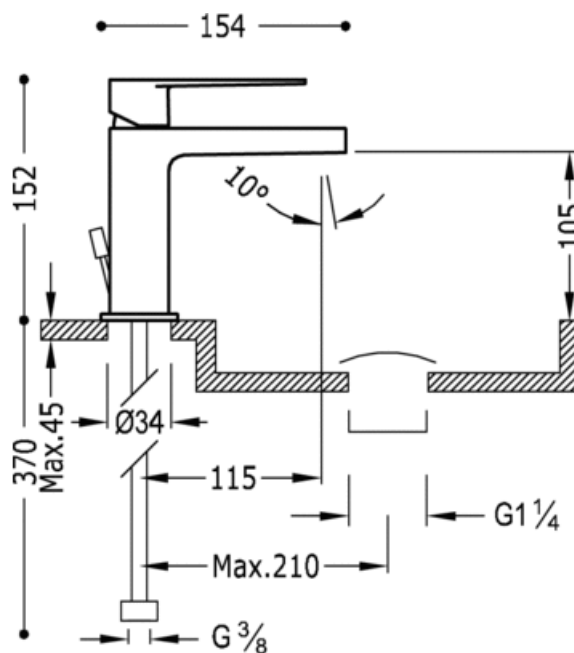

Однорычажный смеситель для умывальника; Клапан автоматического слива: хромо-
покрытие, рукоятка автоматическая утилизация

Умывальник
Однорычажный смеситель
Рычаг
С аэратором
Поверхность

	CRO	20510301
	CRO	20510301D