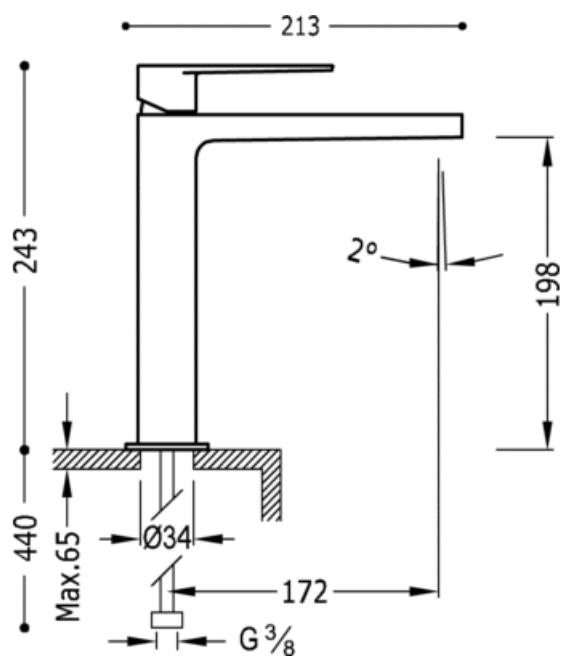

Однорычажный смеситель для умывальника: хромированное покрытие, рукоятка

Умывальник
Однорычажный смеситель
Рычаг
С аэратором
Поверхность

CRO 20510303