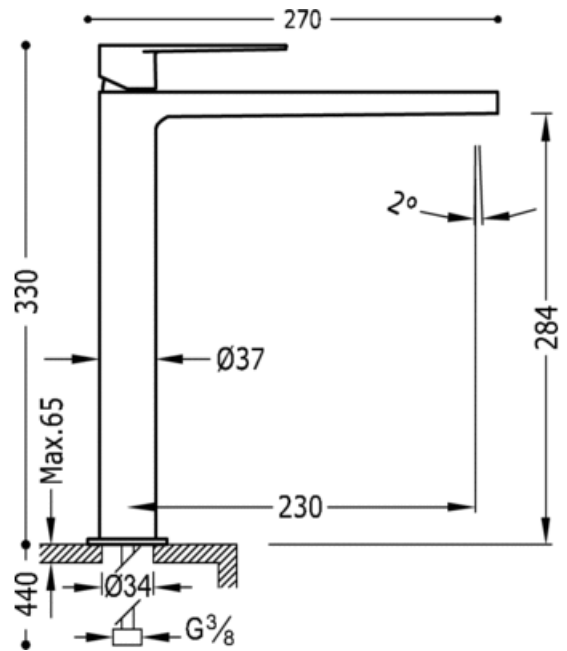

Однорычажный смеситель для умывальника: хромовое покрытие, рукоятка

Умывальник  
 Однорычажный смеситель  
 Рычаг  
 С аэратором  
 Поверхность

CRO 20510305