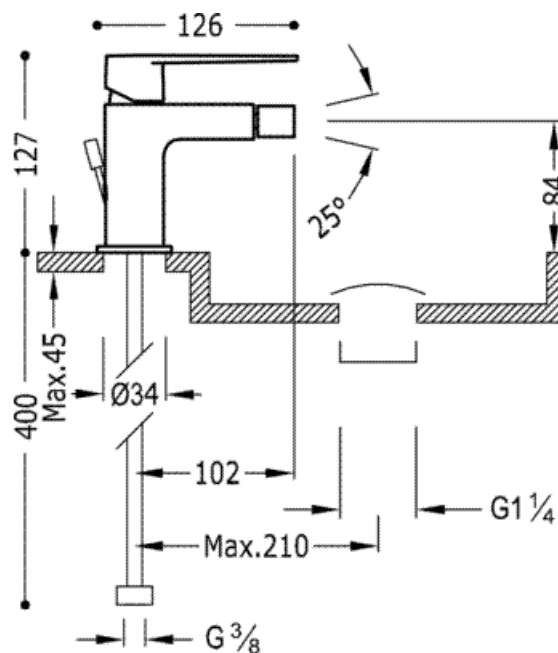

Однорычажный смеситель для биде: хромовое покрытие, рукоятка

Биде
Однорычажный смеситель
Рычаг
С аэратором
Поверхность

CRO 20512001

CRO 20512001D