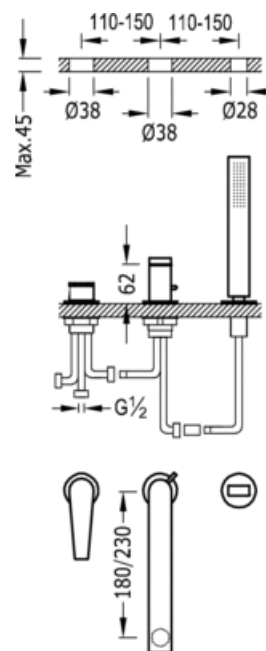

Однорычажный смеситель для борта ванны CLASS; душ с антиизвестковым покрытием (299.631.08).- Расход: 3 бар - 13 л/мин.- Совместим с комплектом бачка N.: 200.245.01.- ПРИМЕЧАНИЕ: см. длину рукава.: хромовое покрытие, рукоятка

Ванна / душ  
Однорычажный смеситель  
Рычаг  
С аэратором  
Встроенный

CRO 20516101