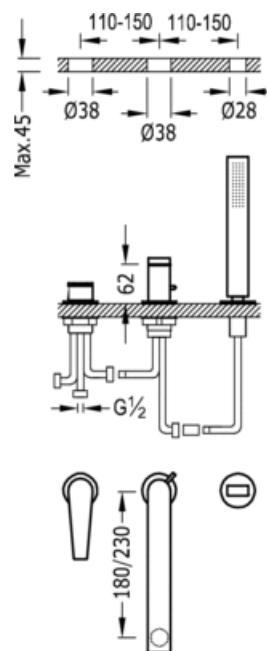

Однорычажный смеситель для борта ванны CLASS; душ с антиизвестковым покрытием (299.631.08).- Расход: 3 бар - 13 л/мин.- Совместим с комплектом бачка N.: 200.245.01.- ПРИМЕЧАНИЕ: см. длину рукава.: хромовое покрытие, рукоятка

9130190

Cr

Ванна / душ
Однорычажный смеситель
Рычаг
С аэратором
Встроенный

CRO 20516103