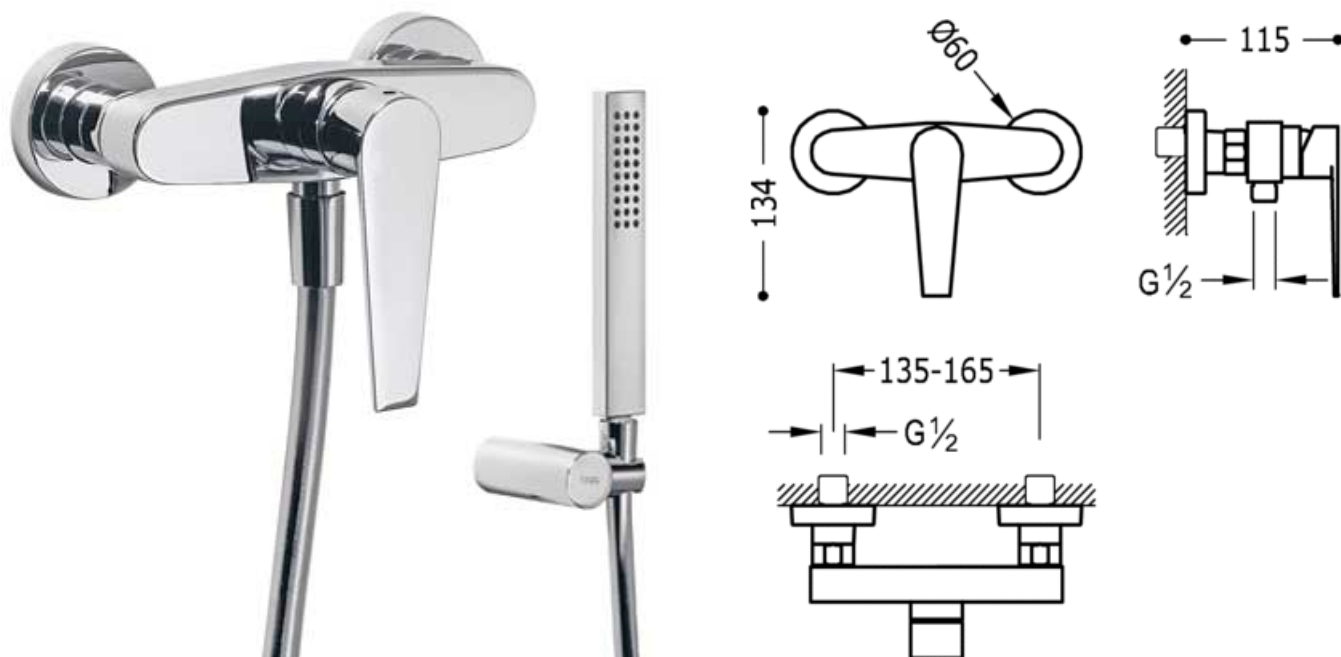

Однорычажный смеситель для душа; Ручной душ с антиизвестковым покрытием (299.631.08) и регулируемым держателем. Шланг SATIN (91.34.609.15): хромовое покрытие, рукоятка

Душ  
Однорычажный смеситель  
Рычаг  
Поверхность