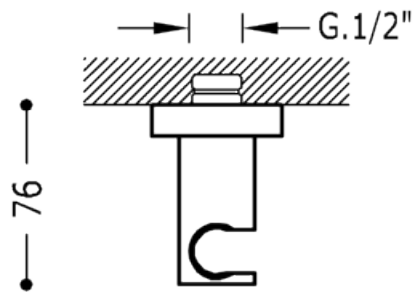

Квадратный держатель для душа; настенный: хромовое покрытие

Держатели

CRO 20518201