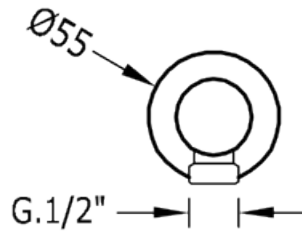

Квадратный держатель для душа; настенный: хромовое покрытие

Держатели

CRO 20518201