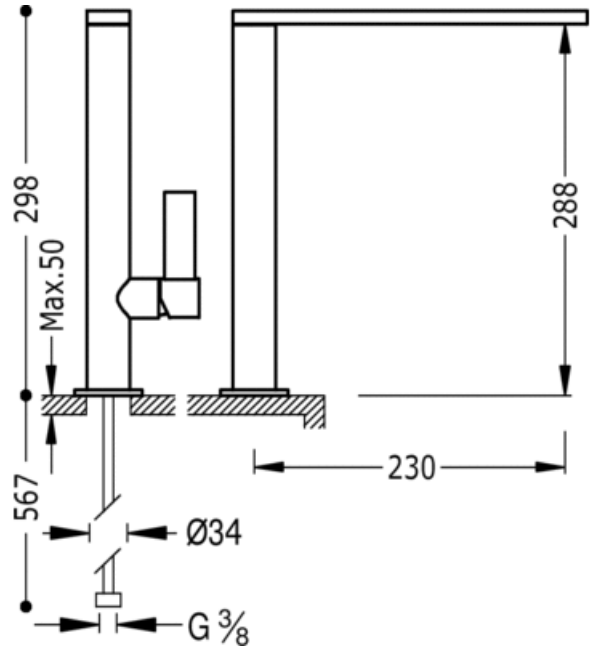

Однорычажный вертикальный смеситель для мойки; излив 34x9 мм: хромовое покрытие, рукоятка

Кухня однорычажный
 Однорычажный смеситель
 Рычаг
 С аэратором
 Поверхность

CRO 20548601