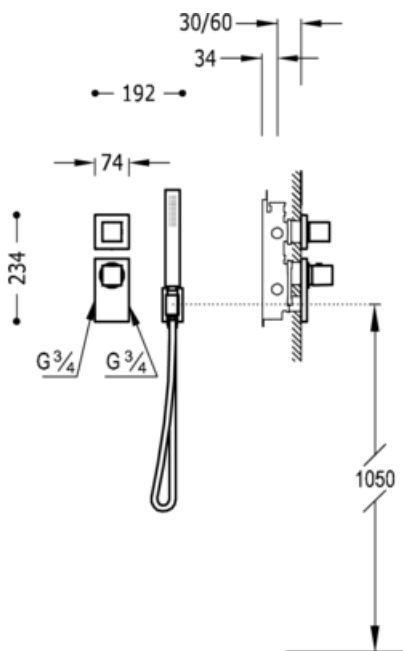

Встроенный смеситель с термостатом BLOCK SYSTEM; с затвором и регулятором потока (2 канала).- Включая встраиваемый корпус термостата.- Съемный душ с антиизвестковым покрытием (202.639.01).- Шланг SATIN (91.34.609.15). *ПРИМЕЧАНИЕ: В состав заказа обязательно входит распылитель, струйные опрыскиватели или смеситель для ванн в зависимости от типа установки.: хромовое покрытие, маховик

Душ
Термостатический
Рукоятка
Встроенный

CRO 20625191

CRO 20625291