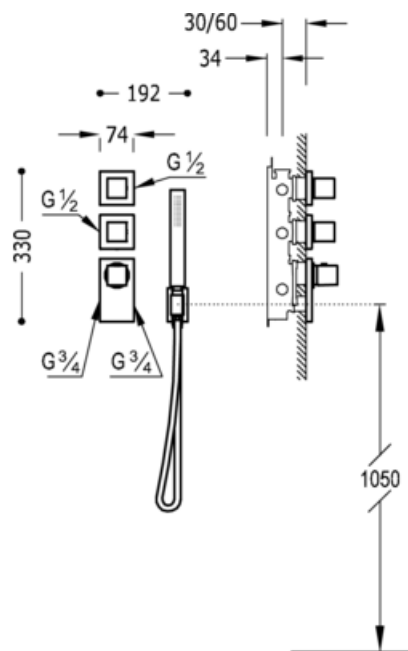

Встроенный смеситель с термостатом BLOCK SYSTEM; с затвором и регулятором потока (3 канала).- Включая встраиваемый корпус термостата- Съёмный душ с антиизвестковым покрытием (202.639.01).- Шланг SATIN (91.34.609.15). \*ПРИМЕЧАНИЕ: В состав заказа обязательно входит распылитель, струйные опрыскиватели или смеситель для ванн в зависимости от типа установки.: хромовое покрытие, маховик

Душ  
Термостатический  
Рукоятка  
Встроенный

CRO 20625391

CRO 20625491