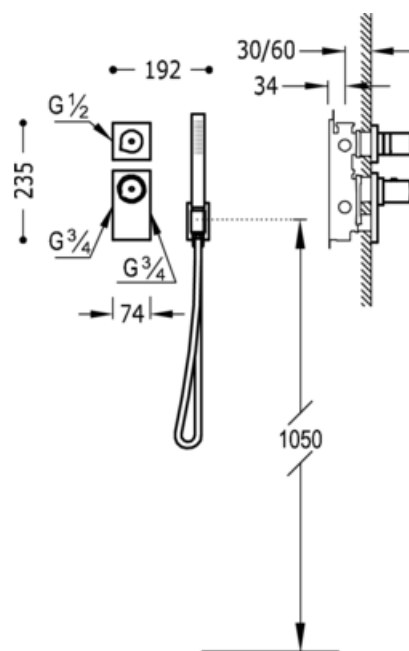

Встроенный смеситель с термостатом BLOCK SYSTEM; с затвором и регулятором потока (2 канала).- Включая встраиваемый корпус термостата- Съёмный душ с антиизвестковым покрытием (034.116.01).- Шланг SATIN (91.34.609.15). *ПРИМЕЧАНИЕ: В состав заказа обязательно входит распылитель, струйные опрыскиватели или смеситель для ванной в зависимости от типа установки.: хромовое покрытие, маховик

Душ
Термостатический
Рукоятка
Встроенный

CRO 20635191

CRO 20635291