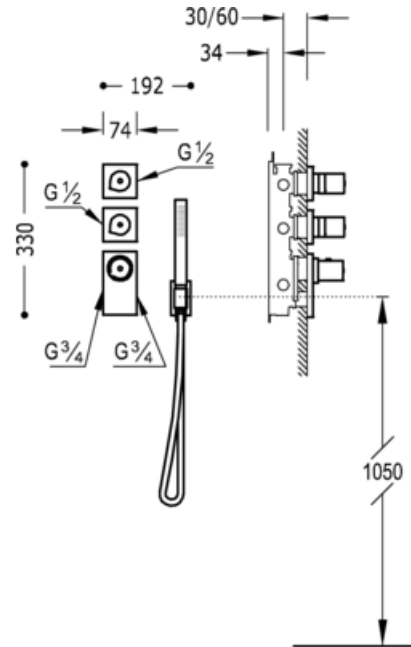

Встроенный смеситель с термостатом BLOCK SYSTEM; с затвором и регулятором потока (3 канала).- Включая встраиваемый корпус термостата- Съёмный душ с антиизвестковым покрытием (034.116.01).- Шланг SATIN (91.34.609.15). *ПРИМЕЧАНИЕ: В состав заказа обязательно входит распылитель, струйные опрыскиватели или смеситель для ванной в зависимости от типа установки.: хромовое покрытие, маховик

Душ
Термостатический
Рукоятка
Встроенный

CRO 20635391

CRO 20635491