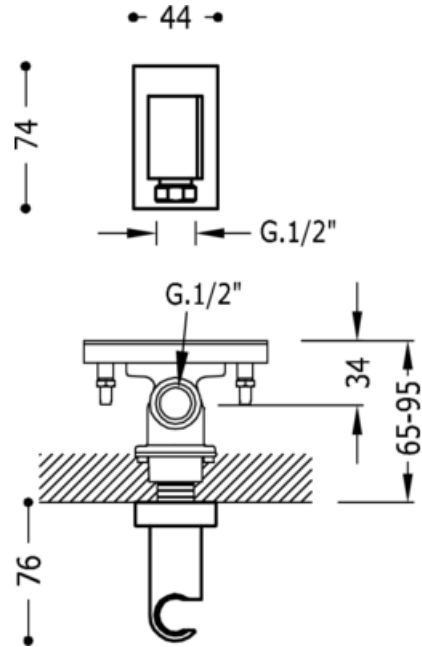

Квадратный держатель для душа; с настенным забором воды, регулируемым по глубине, и запорным клапаном.: хромовое покрытие

Держатели

CRO 20718201