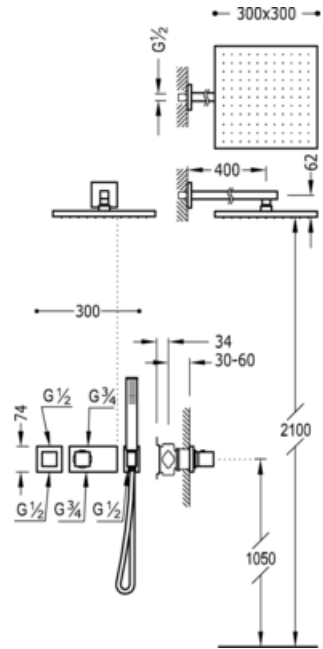

Встроенная термостатическая система для душа BLOCK SYSTEM; с затвором и регулятором потока (2 канала).- Включая встраиваемый корпус термостата.- Несъемный душ 300x300 мм. с шарниром. Латунь (1.34.138.30).- Съемный душ с антиизвестковым покрытием (202.639.01).- Шланг SATIN (91.34.609.15).: хромовое покрытие, маховик

Душ
Термостатический
Рукоятка
Встроенный

CRO 20725201