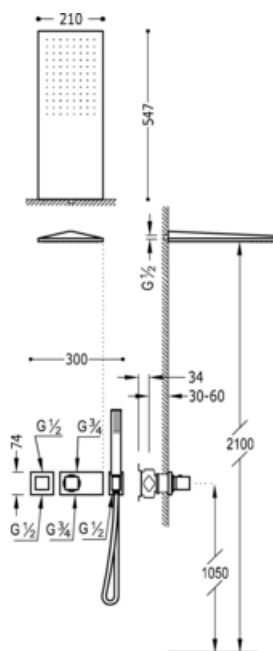

Встроенная термостатическая система для душа BLOCK SYSTEM; с затвором и регулятором потока (2 канала).- Включая встраиваемый корпус термостата.- Распылитель душевой INOX настенный 210x550 мм. (299.903.02).- Съемный душ с антиизвестковым покрытием (202.639.01).- Шланг SATIN (91.34.609.15).: хромовое покрытие, маховик

Душ  
Термостатический  
Рукоятка  
Встроенный

CRO 20725202