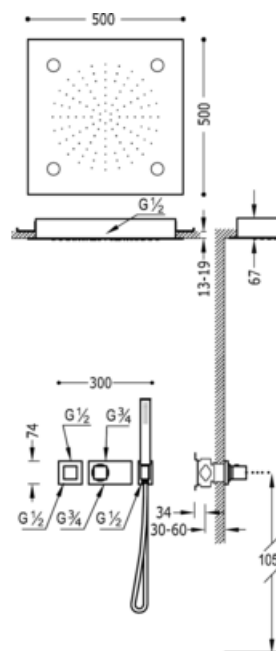

Встроенная термостатическая система для душа BLOCK SYSTEM ХРОМОТЕРАПИЯ; с затвором и регулятором потока (2 канала).- Включая встраиваемый корпус термостата.- Распылитель душевой INOX потолочный 500x500 мм. (299.962.01).- Съемный душ с антиизвестковым покрытием (202.639.01).- Шланг SATIN (91.34.609.15).: хромовое покрытие, маховик

Душ
Термостатический
Рукоятка
Встроенный

CRO 20725205