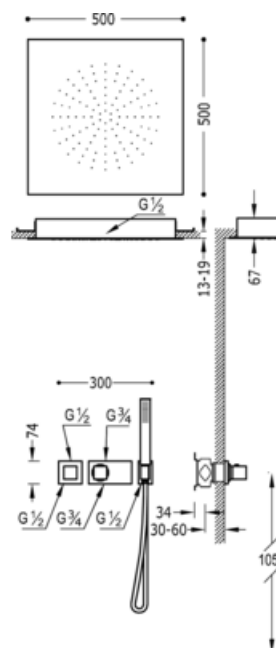

Встроенная термостатическая система для душа BLOCK SYSTEM; с затвором и регулятором потока (2 канала).- Включая встраиваемый корпус термостата.- Распылитель душевой INOX потолочный 500x500 мм. (299.953.02).- Съёмный душ с антиизвестковым покрытием (202.639.01).- Шланг SATIN (91.34.609.15).: хромовое покрытие, маховик

Душ
Термостатический
Рукоятка
Встроенный

CRO 20725208