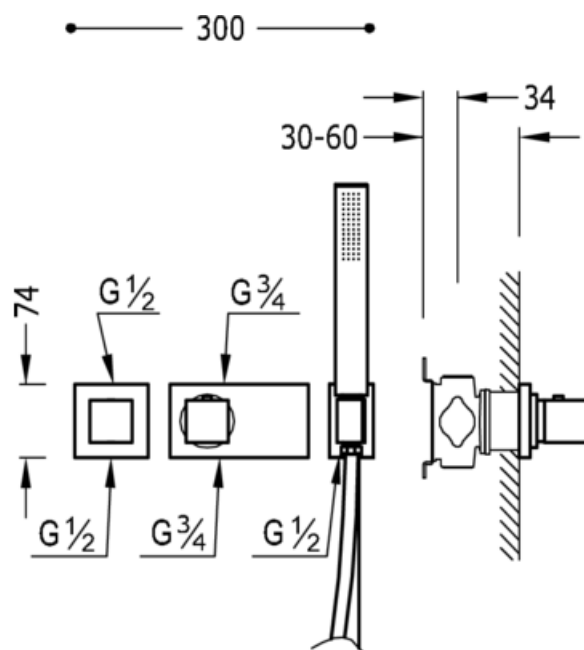

Встроенный смеситель с термостатом BLOCK SYSTEM; с затвором и регулятором потока (2 канала).- Включая встраиваемый корпус термостата.- Съемный душ с антиизвестковым покрытием (202.639.01).- Шланг SATIN (91.34.609.15). *ПРИМЕЧАНИЕ: В состав заказа обязательно входит распылитель, струйные опрыскиватели или смеситель для ванн в зависимости от типа установки.: хромовое покрытие, маховик

Душ
Термостатический
Рычаг
Встроенный

	CRO	20725191
	CRO	20725291