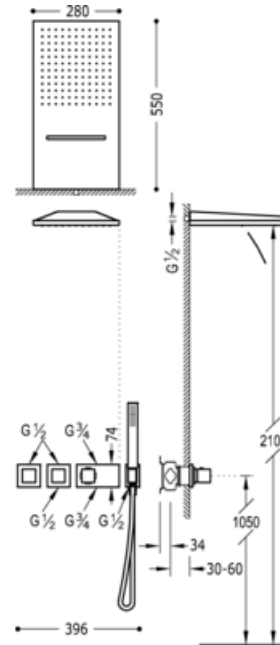

Встроенная термостатическая система для душа BLOCK SYSTEM; с затвором и регулятором потока (3 канала).- Включая встраиваемый корпус термостата.- Распылитель душевой INOX настенный с 2 типов струи 280x550 мм. (299.903.01).- Съемный душ с антиизвестковым покрытием (202.639.01).- Шланг SATIN (91.34.609.15).ВАЖНО: Установите водослив с пропускной способностью > 50 л/мин.: хромовое покрытие, маховик

Душ
Термостатический
Рукоятка
Встроенный

CRO 20725302