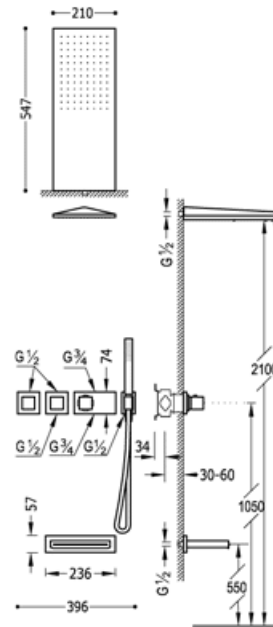

Встроенная термостатическая система для ванны BLOCK SYSTEM; с затвором и регулятором потока (3 канала).- Включая встраиваемый корпус термостата.- Распылитель душевой INOX потолочная 210x550 мм. (299.903.02).- Каскадным изливом INOX.- Съемный душ с антиизвестковым покрытием (202.639.01).- Шланг SATIN (91.34.609.15).ВАЖНО: Установите водослив с пропускной способностью > 50 л/мин.: хромовое покрытие, маховик

Ванна / душ
Термостатический
Рукоятка
Встроенный

CRO 20725305

ACE 20725305AC