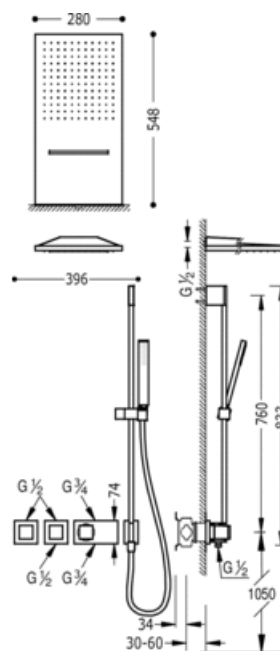

Встроенная термостатическая система для душа BLOCK SYSTEM; с затвором и регулятором потока (3 канала).- Включая встраиваемый корпус термостата.- Распылитель душевой INOX настенный с 2 типов струи 280x550 мм. (299.903.01).- Скользящая штанга с настенным водозабором. Длина 760 мм.- Съёмный душ с антиизвестковым покрытием (202.639.01).- Шланг SATIN (91.34.609.15).ВАЖНО: Установите водослив с пропускной способностью > 50 л/мин.: хромовое покрытие, маховик

Душ
Термостатический
Рукоятка
Встроенный

CRO 20725309