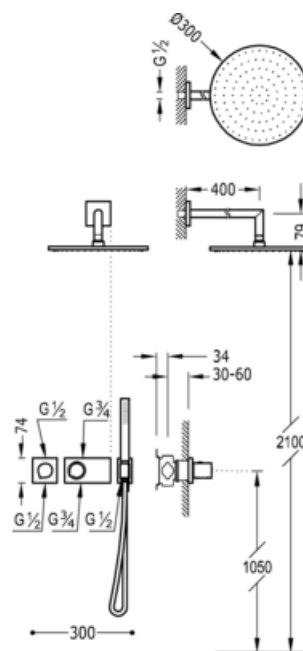

Встроенная термостатическая система для душа BLOCK SYSTEM; с затвором и регулятором потока (2 канала).- Включая встраиваемый корпус термостата.- Несъемный душ диаметр 300 мм. с шарниром. Латунь (1.34.137.30).- Съемный душ с антиизвестковым покрытием(034.116.01).- Шланг SATIN (91.34.609.15).: хромовое покрытие, маховик

Душ  
Термостатический  
Рукоятка  
Встроенный

CRO 20735201