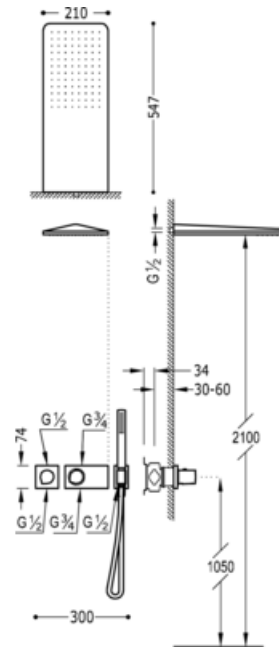

Встроенная термостатическая система для душа BLOCK SYSTEM; с затвором и регулятором потока (2 канала).- Включая встраиваемый корпус термостата.- Распылитель душевой INOX настенный 210x550 мм. (299.903.07).- Съемный душ с антиизвестковым покрытием (034.116.01).- Шланг SATIN (91.34.609.15).: хромовое покрытие, рукоятка

Душ
Термостатический
Рукоятка
Встроенный

CRO 20735202