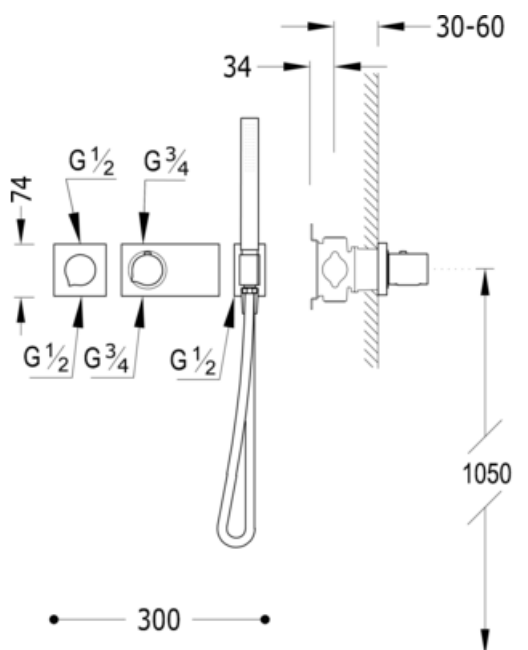

Встроенный смеситель с термостатом BLOCK SYSTEM; с затвором и регулятором потока (2 канала).- Включая встраиваемый корпус термостата.- Съемный душ с антиизвестковым покрытием (034.116.01).- Шланг SATIN (91.34.609.15). *ПРИМЕЧАНИЕ: В состав заказа обязательно входит распылитель, струйные опрыскиватели или смеситель для ванн в зависимости от типа установки.: хромовое покрытие, маховик

Душ
Термостатический
Рукоятка
Встроенный

CRO 20735191

CRO 20735291