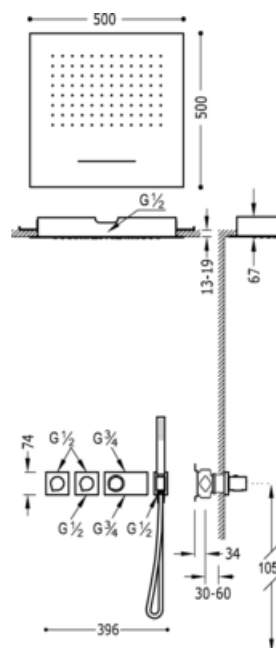

Встроенная термостатическая система для душа BLOCK SYSTEM; с затвором и регулятором потока (3 канала).- Включая встраиваемый корпус термостата.- Распылитель душевой INOX потолочный с 2 типов струи 500x500 мм. (299.955.01).- Съемный душ с антиизвестковым покрытием (034.116.01).- Шланг SATIN (91.34.609.15).ВАЖНО: Установите водослив с пропускной способностью > 50 л/мин.: хромовое покрытие, маховик

Душ
Термостатический
Рукоятка
Встроенный

CRO 20735303