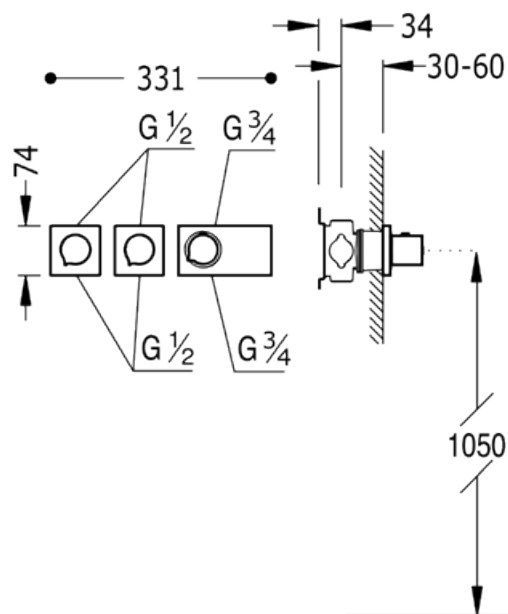

Встроенный смеситель с термостатом BLOCK SYSTEM; с затвором и регулятором потока (3 канала).- Включая встраиваемый корпус термостата.\*ПРИМЕЧАНИЕ: В состав заказа обязательно входит распылитель, ручной душ, струйные опрыскиватели или смеситель для ванной в зависимости от типа установки.: хромовое покрытие,

Ванна / душ  
Термостатический  
Рукоятка  
Встроенный

CRO 20735399