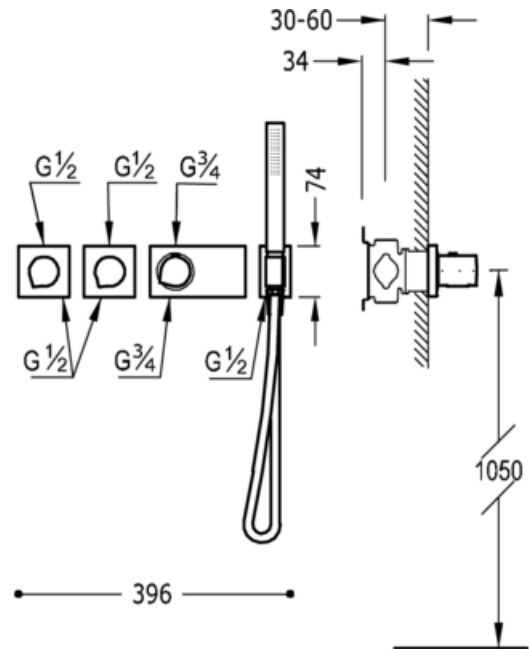

Встроенный смеситель с термостатом BLOCK SYSTEM; с затвором и регулятором потока (4 канала).- Включая встраиваемый корпус термостата.- Съемный душ с антиизвестковым покрытием (034.116.01).- Шланг SATIN (91.34.609.15).ПРИМЕЧАНИЕ: В состав заказа обязательно входит распылитель, струйные опрыскиватели или смеситель для ванной в зависимости от типа установки.: хромовое покрытие, маховик

Душ
Термостатический
Рукоятка
Встроенный

	CRO	20735391
	CRO	20735491