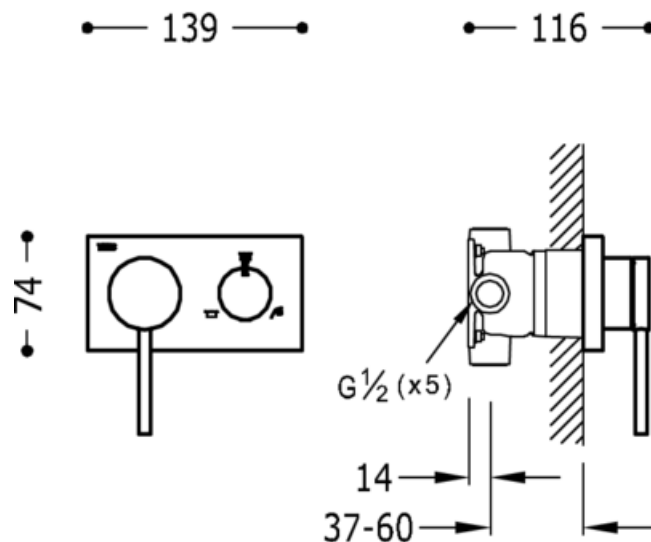

Однорычажный встраиваемый смеситель 3V; - Включая встраиваемый корпус (3 канала)\*ПРИМЕЧАНИЕ: В состав заказа обязательно входит распылитель, ручной душ, струйные опрыскиватели или смеситель для ванной в зависимости от типа установки.: хромовое покрытие

Ванна / душ  
 Однорычажный смеситель  
 Рычаг  
 Встроенный

CRO 21027399