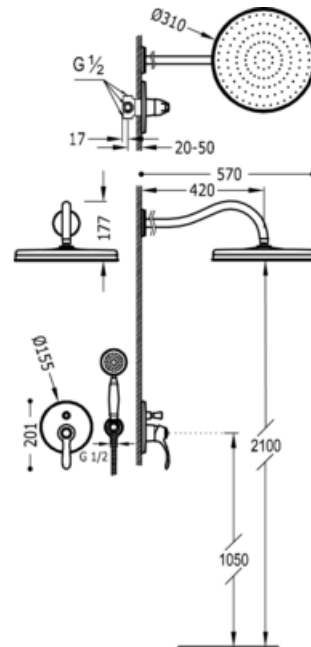

Душевая система с однорычажным встроенным смесителем; с затвором и регулятором потока.- Включая встраиваемый корпус- Несъемный душ диаметр 310 мм. с шарниром. (299.337.03).- Настенный держатель (242.182.01).- Съемный душ с антиизвестковым покрытием диаметр 78 мм. (299.631.09).- Шланг с двойной оплеткой.: хромовое

Душ
Однорычажный смеситель
Рычаг
Встроенный

CRO 24218003