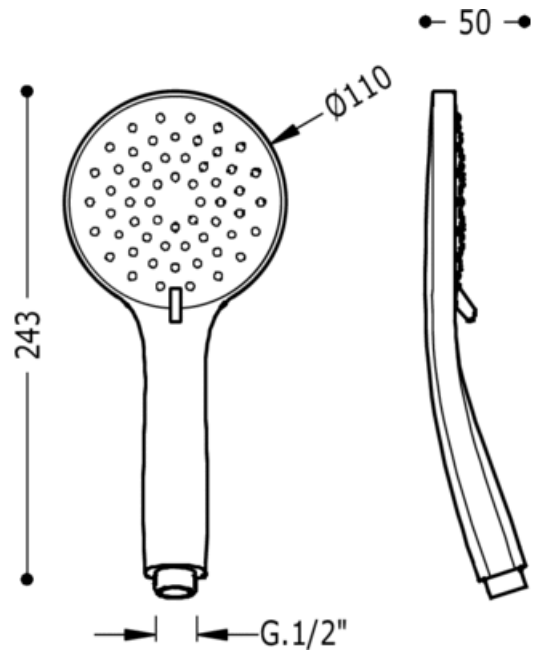

Душ с гидромассажем; 5 типов струи: хромовое покрытие

Ручные души

CRO 29963106