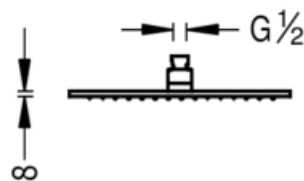

Распылитель для душа антиизвестковый; 320x320 мм: хромовое покрытие

320

220

58

Верхние души

CRO 29963202